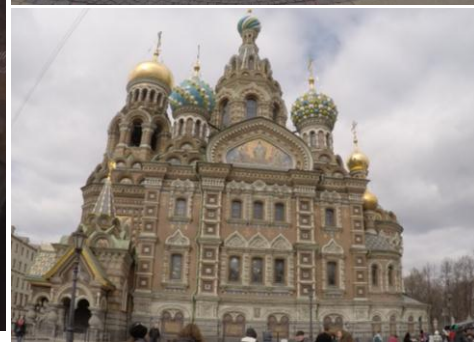

# *Progetto Scambio Rimini-San Pietroburgo*

Liceo Linguistico G.Cesare-M.Valgimigli - Ginnasio 248

E' stato fantastico avere la possibilità di integrarsi in una cultura così lontana dalla nostra, immergersi in un'amicizia spontanea distruggendo gli stereotipi a suon di risate