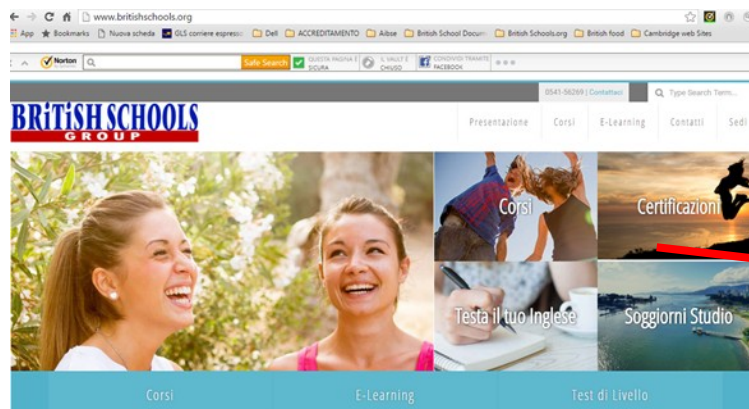

Istruzioni per lo svolgimento del test online

Vai all'indirizzo: www.britishschools.org

Clicca su "Testa il tuo inglese" sull'homepage

Leggi le istruzioni e Clicca su **Procedi** per iniziare il test

Una volta terminato il test clicca su **SPEDISCICI IL TUO RISULTATO!** e compila i campi con i tuoi dati personali (il campo codice non è obbligatorio). **Inserisci nel messaggio la seguente dicitura "DOCENTE POLO"** Successivamente invia il risultato e ti apparirà un messaggio di corretto inoltro.